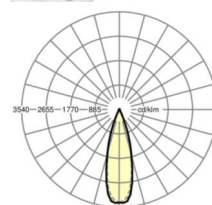

параметры

номер заказа	19445004010
код EAN	4020863404148
номер таможенного тарифа	94051190
Знак прохождения контроля	IP 20, класс защиты I, для рабочих мест за дисплеем 65° < 1500, ENEC10 VDE, F, HACCP DIN10500/Food/IFS-пригодность для применения/BRC, Indoor, CE
Степень ударопрочности IK	IK03 (-20°C bis 45°C)
Температура окружающей среды	ta -20°C в 45°C
Гарантийный срок	5 лет
Государственные программы поддержки	BEG - государственные субсидии для энергосберегающих зданий (действительна только для Германии)

электротехника

Балласт	Электронный драйвер (1 штука)
Мощность системы	26W
сетевое напряжение	230V/50Hz
класс энергосбережения/Источник света	D

Оптика

Оснастка	LED, цветопередача/оттенок света CRI ≥ 80 / 4000K
Допуск для координаты цветности (MacAdam)	3SDCM
Фотобиологическая безопасность (светильник)	RG1
Номинальный световой поток	4367lm
Срок службы LED	50000h L80/B10 (Tq 45°C)
светоотдача светильников	170lm/W
Угол излучения	30° (C0) / 30° (C90)
UGR поп./вдоль	10.8 / 9.5

DEEP-LINK

<https://www.regiolum.de/ru/article/19445004010>