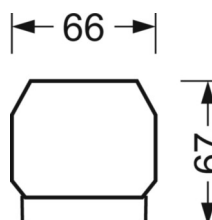

## DEEP-LINK

<https://www.regiolum.de/ru/article/19445004010>

Ссылка	LED 4000lm 840
ηLB	100 %
Φ ↓/↑	99 % / 1 %
UGR поп./вдоль дисплей	10.8 / 9.5
	65° < 1500cd/m²

**Механика**

цвет корпуса	белый стандартный для электротехники RAL 9016
размеры (LxWxH/DxH)	1531mm x 55mm x 37mm
вес (нетто)	2kg
Вид монтажа	сборка трековых систем, световая структура

**размеры**

L	1531 mm	Длина
В	55 mm	Ширина
н	37 mm	Высота